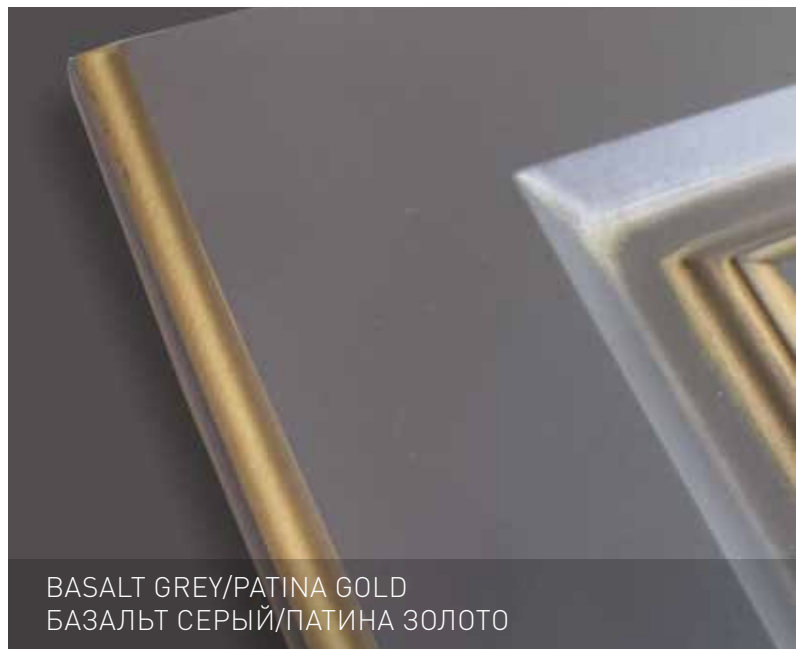

MARINA  
МАРИНА

A large rectangular swatch of a dark blue color.

NIGHT  
НАЙТ

A large rectangular swatch of a dark grey color.

GRIGIO  
ГРИДЖИО

A large rectangular swatch of a dark charcoal grey color.

BASALT GREY  
БАЗАЛТ СЕРЫЙ

# ЭМАЛЬ АКРИЛОВАЯ

Гладкая поверхность

5

BLACK NIGHT  
БЛЕК НАЙТ

BASALT GREY/PATINA SILVER  
БАЗАЛЬТ СЕРЫЙ/ПАТИНА СЕРЕБРО

BASALT GREY/PATINA GOLD  
БАЗАЛЬТ СЕРЫЙ/ПАТИНА ЗОЛОТО

WHITE BASE/PATINA SILVER  
БЕЛЫЙ БАЗОВЫЙ/ПАТИНА СЕРЕБРО

WHITE BASE/PATINA BEIGE  
БЕЛЫЙ БАЗОВЫЙ/ПАТИНА БЕЖЕВАЯ

WHITE BASE/PATINA GOLD  
БЕЛЫЙ БАЗОВЫЙ/ПАТИНА ЗОЛОТО

CREAM/PATINA SILVER  
КРЕМОВЫЙ/ПАТИНА СЕРЕБРО